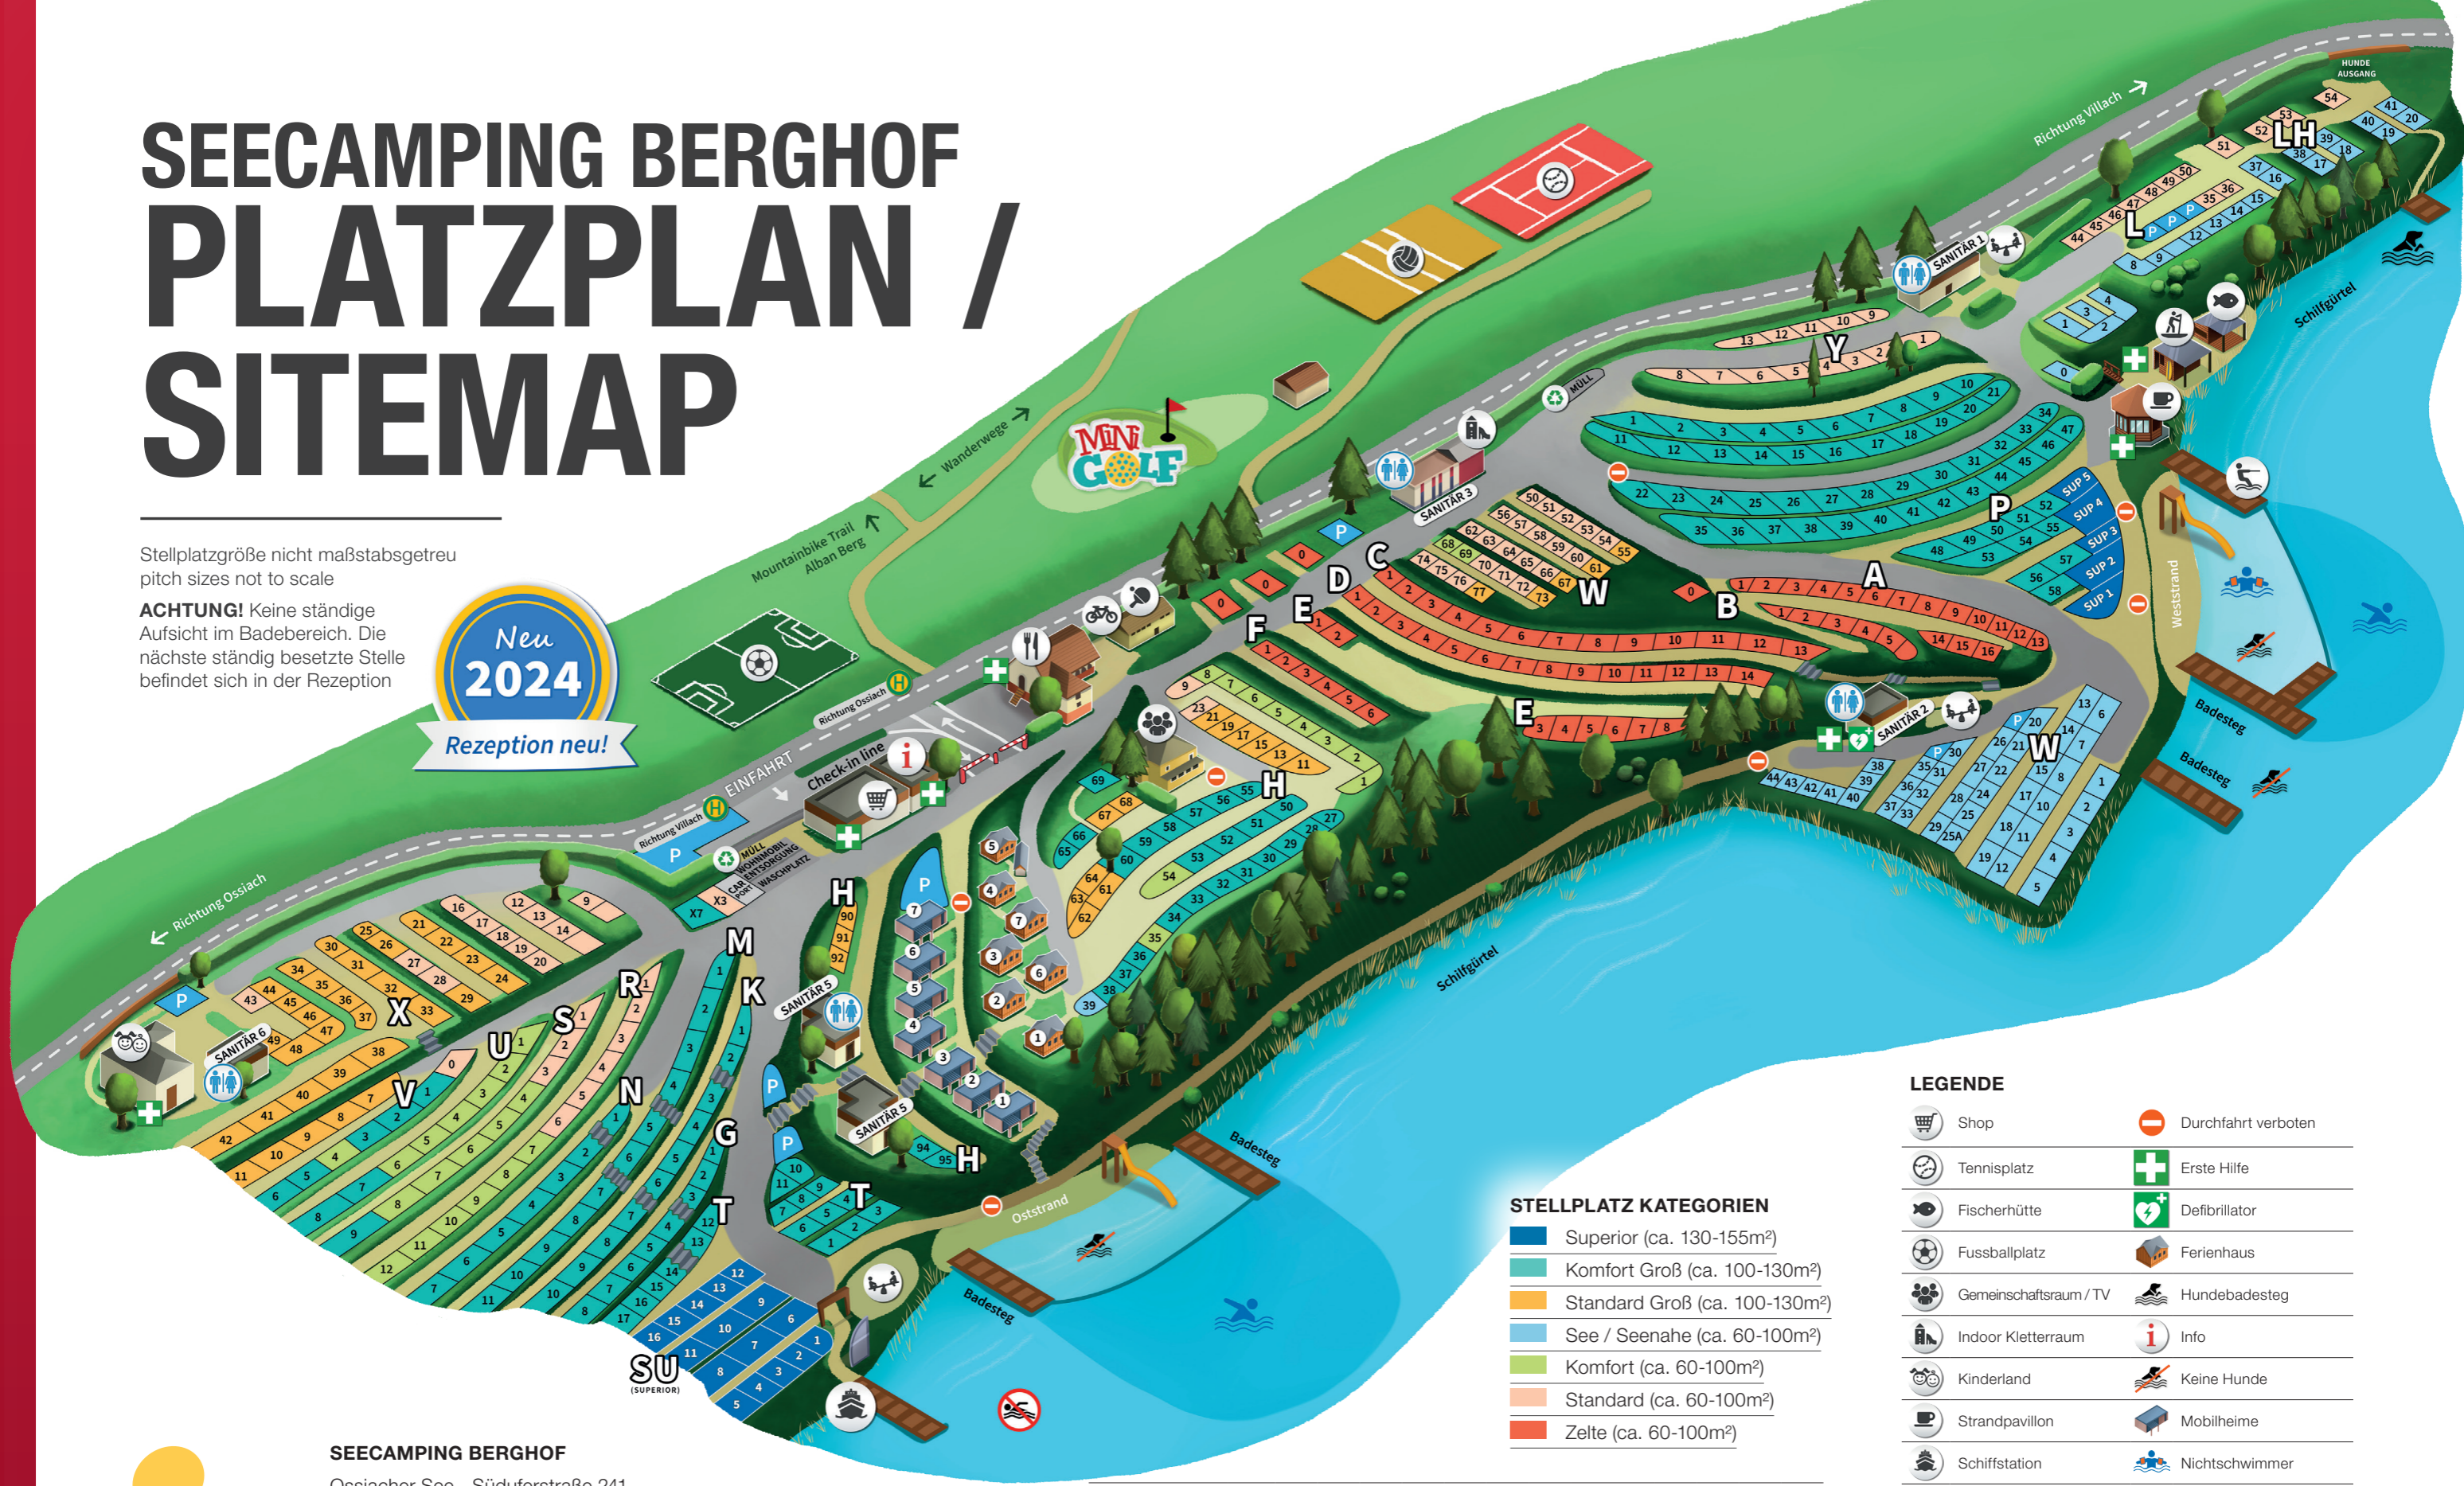

SEECAMPING BERGHOF PLATZPLAN / SITEMAP

Stellplatzgröße nicht maßstabsgetreu
pitch sizes not to scale

ACHTUNG! Keine ständige Aufsicht im Badebereich. Die nächste ständig besetzte Stelle befindet sich in der Rezeption

Neu
2024
Rezeption neu!

STELLPLATZ KATEGORIEN

- Superior (ca. 130-155m²)
- Komfort Groß (ca. 100-130m²)
- Standard Groß (ca. 100-130m²)
- See / Seenähe (ca. 60-100m²)
- Komfort (ca. 60-100m²)
- Standard (ca. 60-100m²)
- Zelte (ca. 60-100m²)

LEGENDE

	Shop		Durchfahrt verboten
	Tennisplatz		Erste Hilfe
	Fischerhütte		Defibrillator
	Fussballplatz		Ferienhaus
	Gemeinschaftsraum / TV		Hundebadesteg
	Indoor Kletterraum		Info
	Kinderland		Keine Hunde
	Strandpavillon		Mobilheime
	Schiffstation		Nichtschwimmer
	Spielplatz		Recycling
	Sup		Schwimmen verboten
	Restaurant / Tenne		Schwimmer
	Tischtennis		Sanitärgebäude
	Bushaltestelle		Selfservice Rad-werkstatt

SANITÄR 1	
SANITÄR 2	
SANITÄR 3	
SANITÄR 5	
SANITÄR 6	

SEECAMPING BERGHOF
 Ossiacher See - Süduferstraße 241
 A-9523 Villach/Landskron
GPS 46.39.10 N & 013.56.00 E
T +43 (0) 4242 41133
F +43 (0) 4242 41133-30
f /Seecamping-Berghof
E office@seecamping-berghof.at
www.seecamping-berghof.at